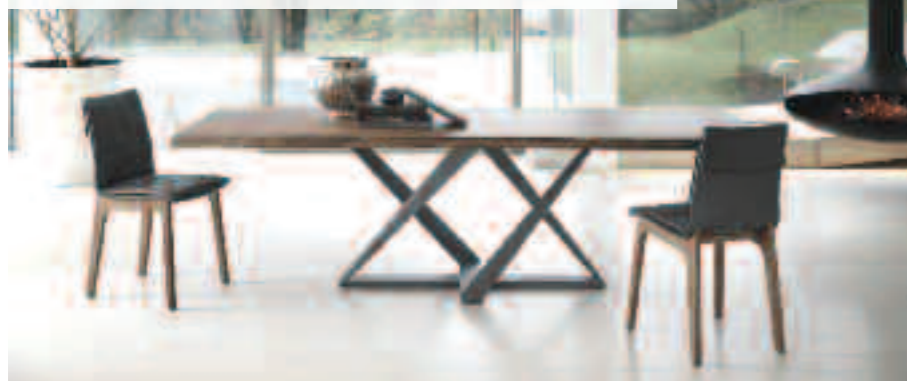

9 771214 545007

PŘÍLOHA
KOUPELNOVÉ
VARIACE PRO
ROK **2017**

**EXKLUZIVNÍ
CLUB HOUSE
V ŠANGHAJI**

ORIGINALNÍ MAGAZÍN O BYDLENÍ

JÍDELNÍ STŮL MILLENIUM na středové noze se nabízí v různých rozměrech, široké škále odstínů i materiálů. Vyrábí se jako fixní nebo v rozkládací variantě. Skvěle ho doplňuje jídelní židle **Alfa** s masivní dřevěnou podnoží a snímatelným potahem podle vlastního výběru. Cena stolu od **70 877 Kč**. Cena židle od **14 535 Kč**. CASA MODERNA, www.casamoderna.cz

JÍDELNÍ STŮL MILLENIUM

BOMBO JE NÁZEV STOLU

PRECIZNÍ ROZKLÁDACÍ mechanismus stolu **Metró** se právem řadí k nejoblíbenějším jídelním stolům. Lze pohodlně rozložit jednou rukou. Nohy a rám v lesklém nebo matném laku v různých odstínech, deska vč. rozkladu ze skla či dřeva v různých úpravách. Cena stolu na obrázku (bílá konstrukce, dubová deska, rozměr 180 x 250 cm) je **107 450 Kč**. JV POHODA, www.jpohoda.cz

DO SESTAVY TONON patří stůl s názvem **Salt & Pepper**. Výběrem různých druhů dřeva na desku a barvy na kovové podnoží se docílí originality každého kusu. Židle **Step** se nabízejí v různých provedeních sedáku i noh. Novinkou je sedák z polyuretanu. Cena stolu od **65 000 Kč**, cena židle od **10 000 Kč**. INETRIÉRY ARFO, www.interiery-arfo.cz

DO SESTAVY TONON

MODEL ELITE S JÍDELNOU

BOMBO JE NÁZEV STOLU, který výrobce nabízí v pevné i rozkládací variantě. Horní deska se zaoblenými rohy je k dodání v několika úpravách skla nebo dřeva. Podnože pak můžete vybírat ze tří odstínů. Cena od **39 400 Kč**. JV POHODA, www.jpohoda.cz