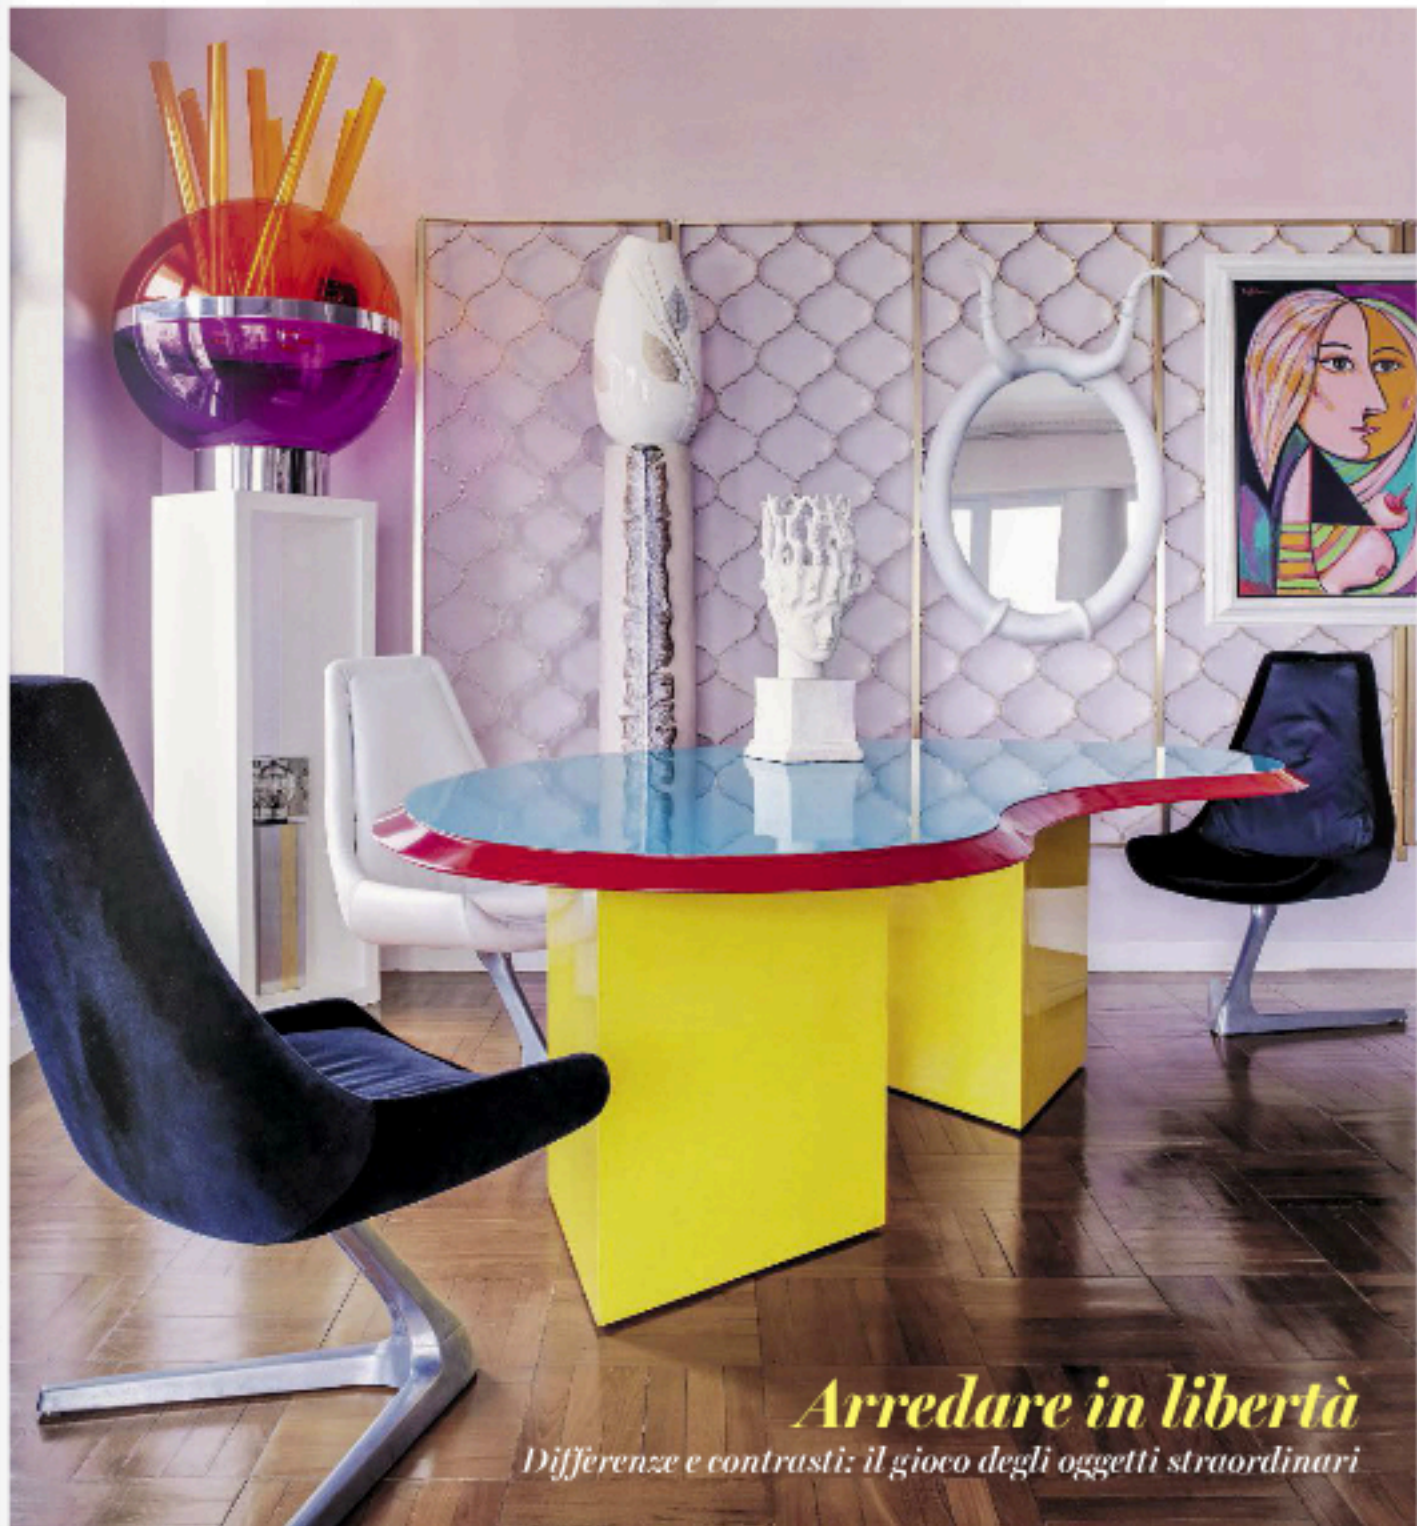

Arredare in libertà
Differenze e contrasti: il gioco degli oggetti straordinari

Contaminazioni

1 - **Onde & Chippendale.** Movimento sinuoso e gambe in stile per il mobile *Rhythmic Movements* in legno brasiliano caviuna. Di Bat Eye, 10.370 €. • 2 - **Venature.** La poltroncina *Cowrie*, di Brodie Neill per Made in Ratio, è formata da un unico foglio di legno curvato. La versione più nuova ha la seduta in pelle. Il prezzo parte da 2.590 circa €. • 3 - **Decori preziosi.** Il mobile da trucco *Aurora*, in legno lucidato, con ante in marmo intarsiato. Di Steve Leung per Visionnaire, prezzo da definire. • 4 - **Lineare.** Il tavolo *Status*, di Buseti, Garuti, Redselli per Calligaris, ha il piano in rovere naturale con bordo irregolare e gambe in metallo corten effetto ruggine, 1.972 €.