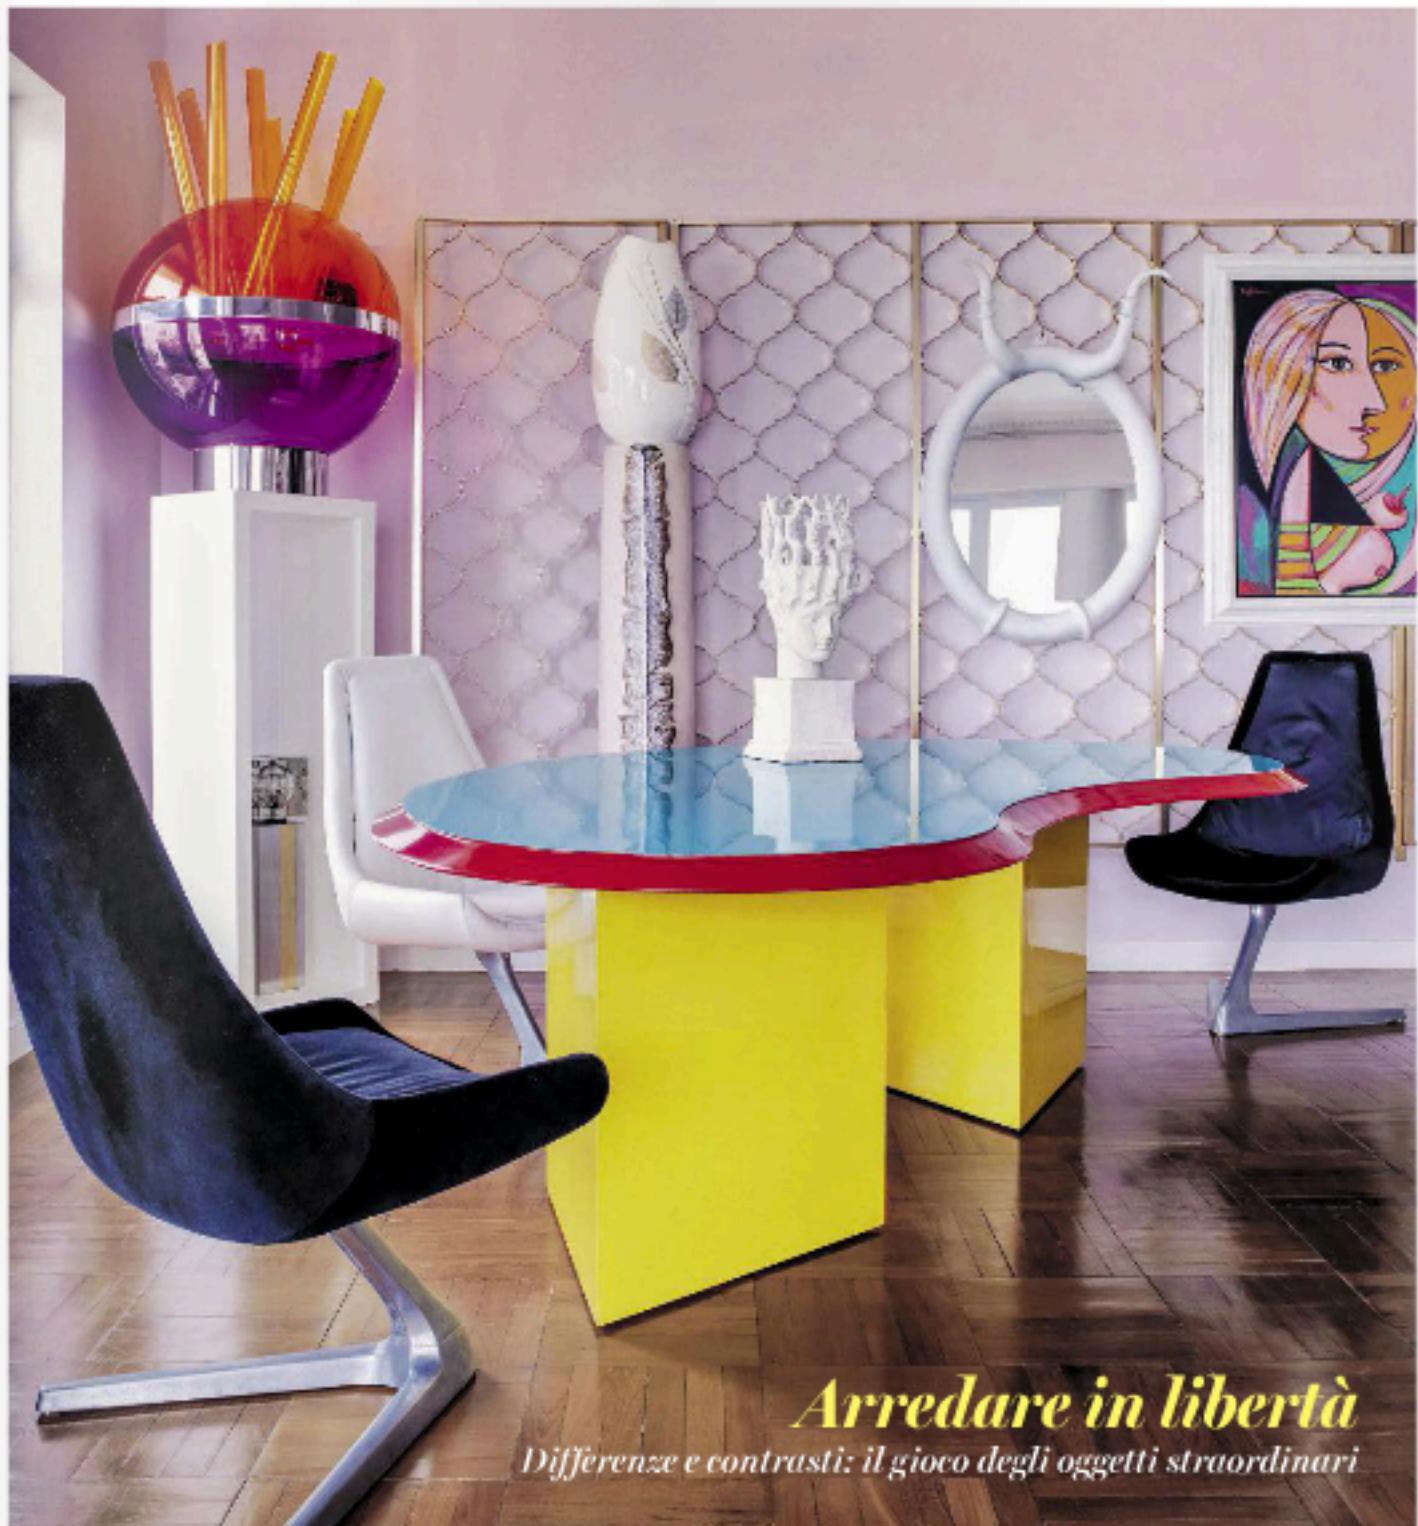

Arredare in libertà

Differenze e contrasti: il gioco degli oggetti straordinari

Contaminazioni

1 - **Onde & Chippendale.** Movimento sinuoso e gambe in stile per il mobile *Rhythmic Movements* in legno brasiliano caviuna. Di Bat Eye, 10.370 €. • 2 - **Venature.** La poltroncina *Cowrie*, di Brodie Neill per Made in Ratio, è formata da un unico foglio di legno curvato. La versione più nuova ha la seduta in pelle. Il prezzo parte da 2.590 circa €. • 3 - **Decori preziosi.** Il mobile da trucco *Aurora*, in legno lucidato, con ante in marmo intarsiato. Di Steve Leung per Visionnaire, prezzo da definire. • 4 - **Lineare.** Il tavolo *Status*, di Busetti, Garuti, Redsell per Calligaris, ha il piano in rovere naturale con bordo irregolare e gambe in metallo corten effetto ruggine, 1.972 €.